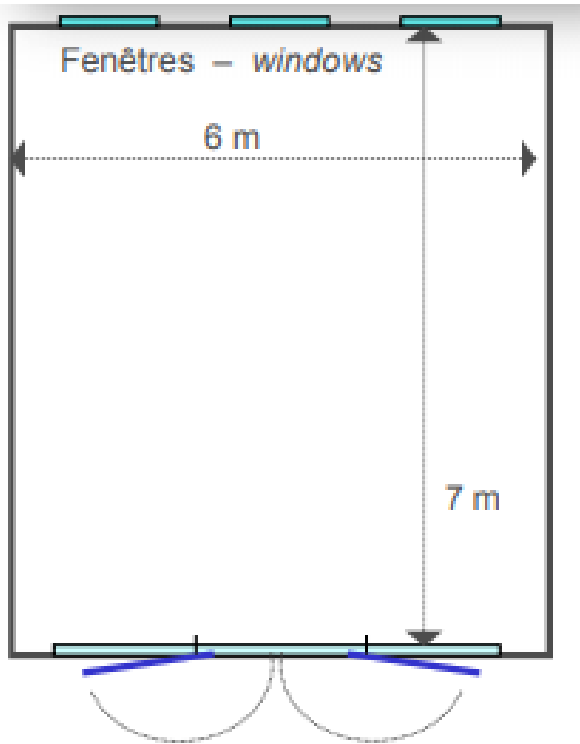

Located on the first floor of the Angletterre pavilion, Le Lobby is the ideal place for your banquets. This room enjoys an outstanding view of the lake.

Longueur x largeur <i>Length x width</i>	7 x 6
M2 <i>Square meter</i>	42
Conférence avec sièges (théâtre) <i>Conference with chairs (theater)</i>	35 personnes
Conférence avec tables (école) <i>Conference with table (school)</i>	16 personnes
Conférence Cabaret <i>Cabaret style</i>	15 personnes
Conférence table en U <i>Conference U-shape</i>	12 personnes
Conférence table en bloc <i>Conference Boardroom</i>	8 personnes
Banquet	32 personnes
Cocktail	40 personnes