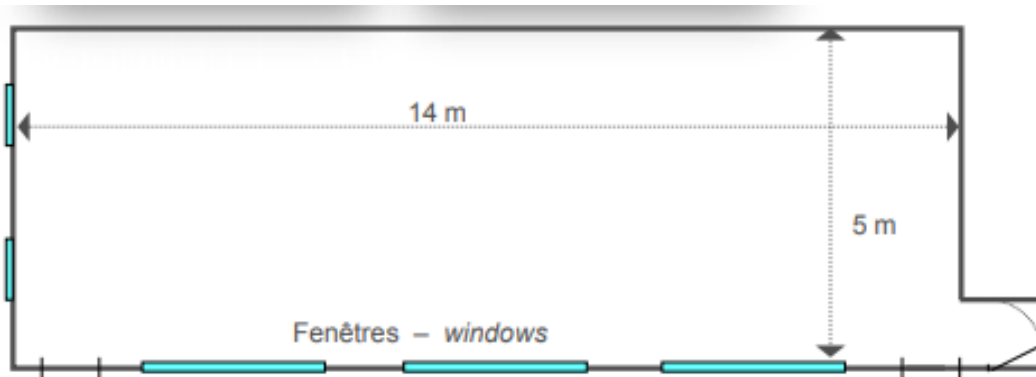

ANGLETERRE & RESIDENCE
LAUSANNE SWITZERLAND

LE PLATANE

Situé à côté du pavillon Angletterre, ce salon spacieux est idéal pour vos séminaires, réceptions ou banquets.

Located next to the Angletterre pavilion, this spacious conference room offers numerous advantages for your seminars, receptions and banquets.

| | |
|---|--------------|
| Longueur x largeur / Length x width | 14 x 5 |
| M2 / Square meter | 70 |
| Conférence avec sièges (théâtre) / Conference with chairs (theater) | 72 personnes |
| Conférence avec tables (école) / Conference with table (school) | 42 personnes |
| Conférence Cabaret / Cabaret style | 25 personnes |
| Conférence table en U / Conference U-shape | 34 personnes |
| Conférence table en bloc / Conference Boardroom | 28 personnes |
| Banquet | 56 personnes |
| Diner dansant / Dinner with dance floor | 32 personnes |
| Cocktail | 60 personnes |