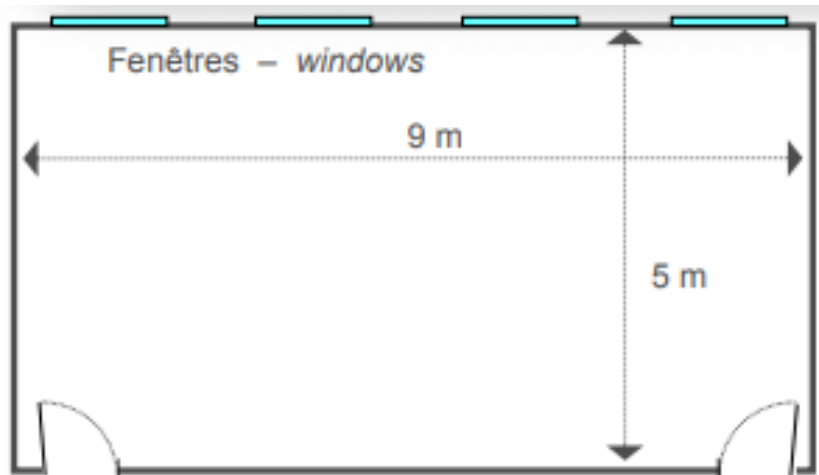

ANGLETERRE & RESIDENCE
LAUSANNE SWITZERLAND

LORD BYRON

Au 1er étage de notre pavillon Angleterre, ce salon offre tout le confort nécessaire à vos meetings.

On the first floor of the Angleterre pavilion, this conference room offers all the necessary comfort for your meetings

Longueur x largeur / Length x width	9 x 5
M2 / Square meter	45
Conférence avec sièges (théâtre) / Conference with chairs (theater)	40 personnes
Conférence avec tables (école) / Conference with table (school)	24 personnes
Conférence Cabaret / Cabaret style	20 personnes
Conférence table en U / Conference U-shape	20 personnes
Conférence table en bloc / Conference Boardroom	16 personnes