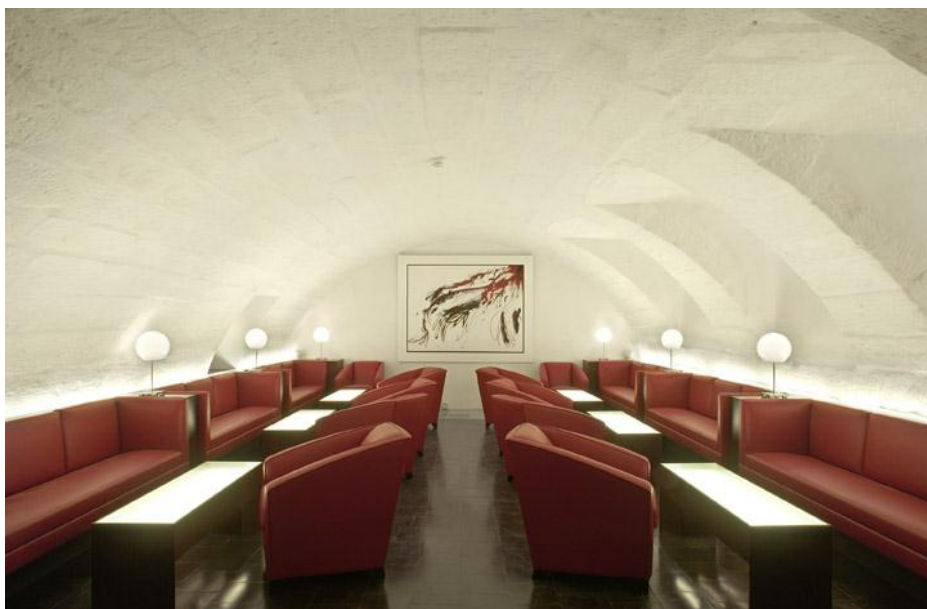

ANGLETERRE & RESIDENCE

LAUSANNE SWITZERLAND

La Voûte

Situé juste derrière notre restaurant L'Accademia, ce caveau chaleureux et exclusif est parfait pour un cocktail ou un banquet.

Situated just behind our restaurant L'Accademia, this cozy and comfortable cellar is ideal for a cocktail or a banquet.

ANGLETERRE & RESIDENCE
BEAU-RIVAGE PALACE SA
PLACE DU PORT 11
CH-1006 LAUSANNE
T+41 21 613 34 34
F+41 21 613 34 35
AR@BRP.CH
ANGLETERRE-RESIDENCE.CH

Longueur x largeur	10 / 4	<i>Length x width</i>
Surface m²	40	<i>Surface m²</i>
Réception et cocktail	30	<i>Reception and cocktail</i>
Banquet	20	<i>Banquet</i>
Conférence	20	<i>Conference (Boardroom)</i>